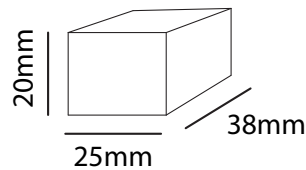

Deep mini V2

Lyskilde	LED
Effekt	5W
Fargetemperatur	2000-3000K DW
CRI	> 90
Lumen	450lm
Driftspenning	220-240 V
Frekvens	230/50-60 Hz
Driver	AcTEC
McAdams	< 3
Beskyttelsesgrad	IP54
Reflektor spredning	24°
Farger	Hvit, sort
Kjøle metode	Passiv
Dimbar	Ja Triac
Forventet levetid	L70 50.000 timer
Hulltagning	Ø38
Vekt	0,73 kg

38mm

55mm

Ø45mm

Driver passer hullmål

En av vår minste downlight. Utmerket som stemings beslysning. Deep mini er perfekte til nisjebelysning, objektbelysning og trappebelysning innendørs eller effektbelysning på badetrom!